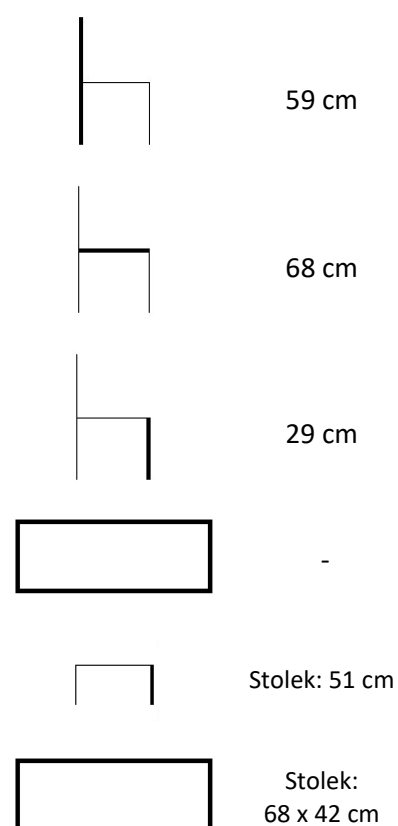

Sandefjord

Sofa set
3457067

SESTAVA ROZMĚRY:

POPIS

Sestava Sandefjord nabízí originální design, vysoký komfort a dlouhou životnost. Je vhodná jak na Vaši zahradu, tak na terasu pro příjemné chvíle odpočinku a relaxace. Konstrukce je vyrobena z hliníku, který je metodou práškového lakování ošetřen proti rzi. Polštáře i podsedáky o tloušťce 10 cm zajistí maximální komfort sezení a ležení a zároveň jsou opatřeny snímatelnými prateľnými potahy. Stolek svým minimalistickým provedením ladí s celou sestavou. Hlavní předností setu SANDEFJORD, která z něj činí opravdový originál, je variabilita sestavení. Set je tvořen čtyřmi samostatnými moduly, které lze skládat do libovolných uskupení, jak zrovna potřebujete. Součástí setu jsou dva otomany, dvě křesla a stolek.

TEXIM s.r.o.

Kladská 331/14, 500 03 Hradec Králové
texim@texim.cz
mobil: +420 602 438 740

www.texim.cz

Sandefjord sofa set

Druh výrobku	sestava
Balení obsahuje	2x křeslo, 2x otoman, 1x stolek
Materiál	hliník
Barva	černá/ šedá
Odolnost vůči povětrnostním vlivům	ano
Rozměry křeslo (Hloubka x Šířka x Výška)	68 cm x 112 cm x 59 cm
Rozměry otoman (Hloubka x Šířka x Výška)	65 cm x 106 cm x 29 cm
Rozměry stolku (Hloubka x Šířka x Výška)	42 cm x 68 cm x 51 cm
Hmotnost	36 kg
Hmotnost balení	41,7 kg
Rozměry obalu (Hloubka x Šířka x Výška)	29 cm x 49 cm x 99 cm
Vhodné pro prostory	interiér, exteriér
Údržba	bezúdržbový
Výrobek je dodán v rozmontovaném stavu	ano
Součástí dodávky je spojovací materiál a návod k montáži	ano